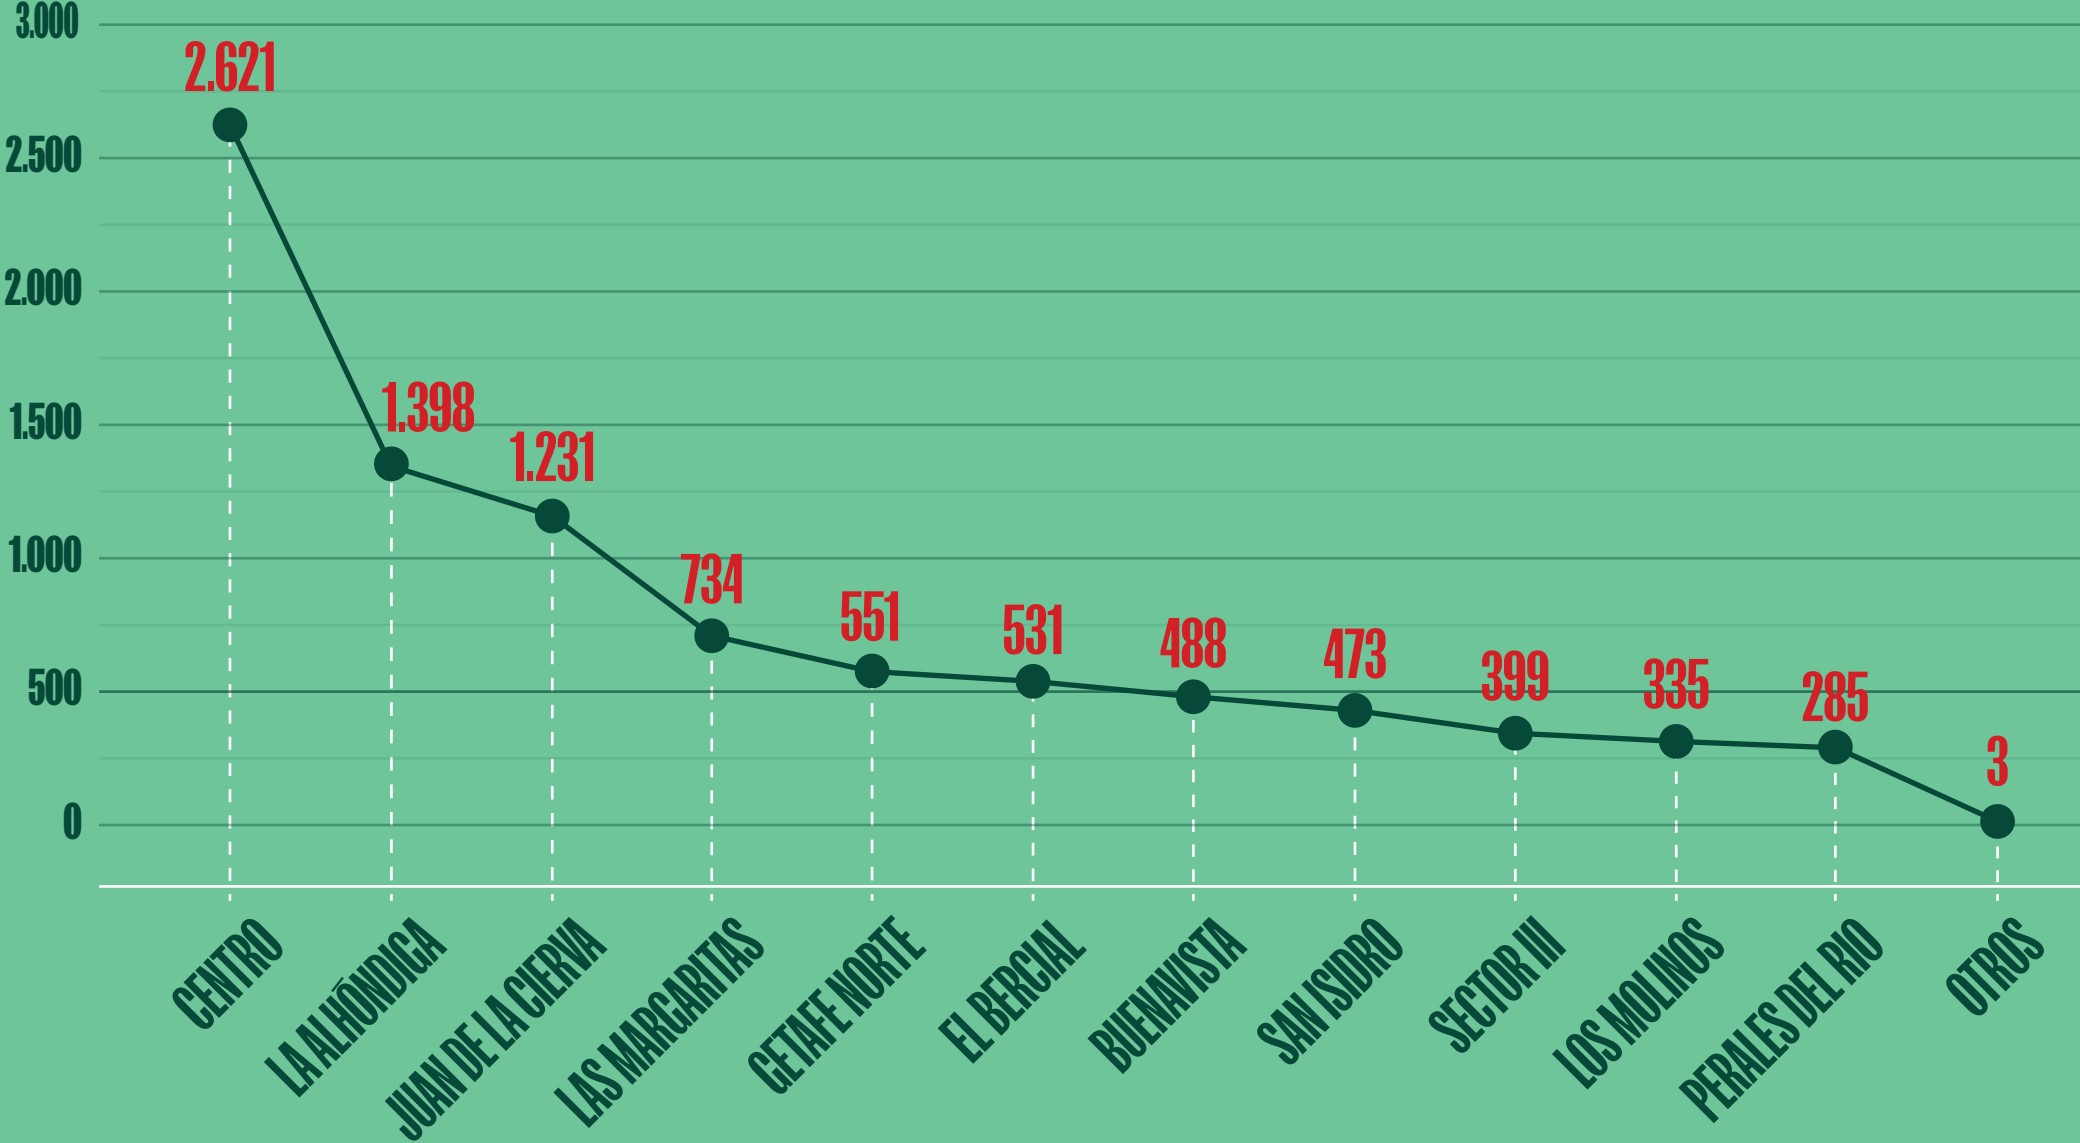

# Viviendas deshabitadas en Getafe en 2.024

Fuente: Elaboración propia a partir de los datos estadísticos del Ayuntamiento de Getafe a 1 de enero de 2.024