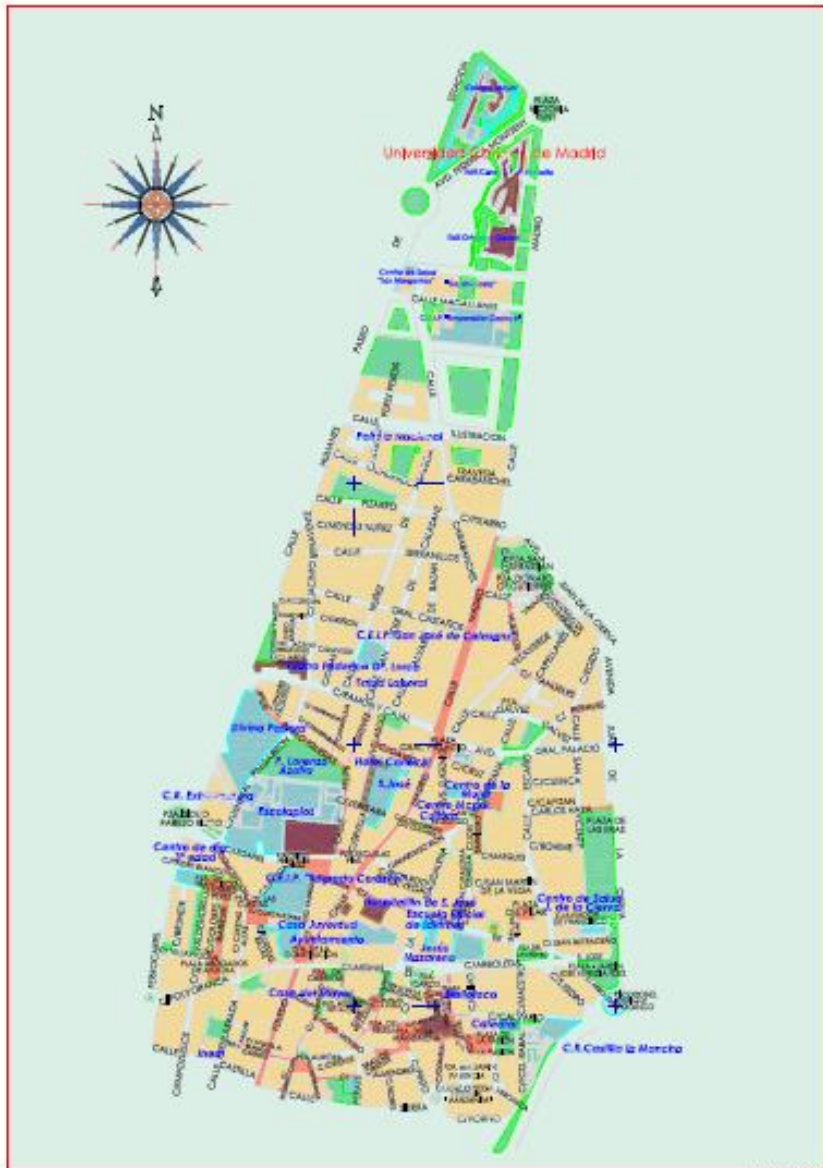

REGLAMENTO ORGÁNICO DE PARTICIPACIÓN CIUDADANA

Municipio de Getafe

Barrio Centro

Marzo 2014

Municipio de Getafe

Barrio Getafe Norte

Marzo 2014

Municipio de Getafe

Barrio San Isidro

Municipio de Getafe

Barrio La Alhondiga

Municipio de Getafe

Barrio Cerro Buenavista

Municipio de Getafe

Barrio Sector 3